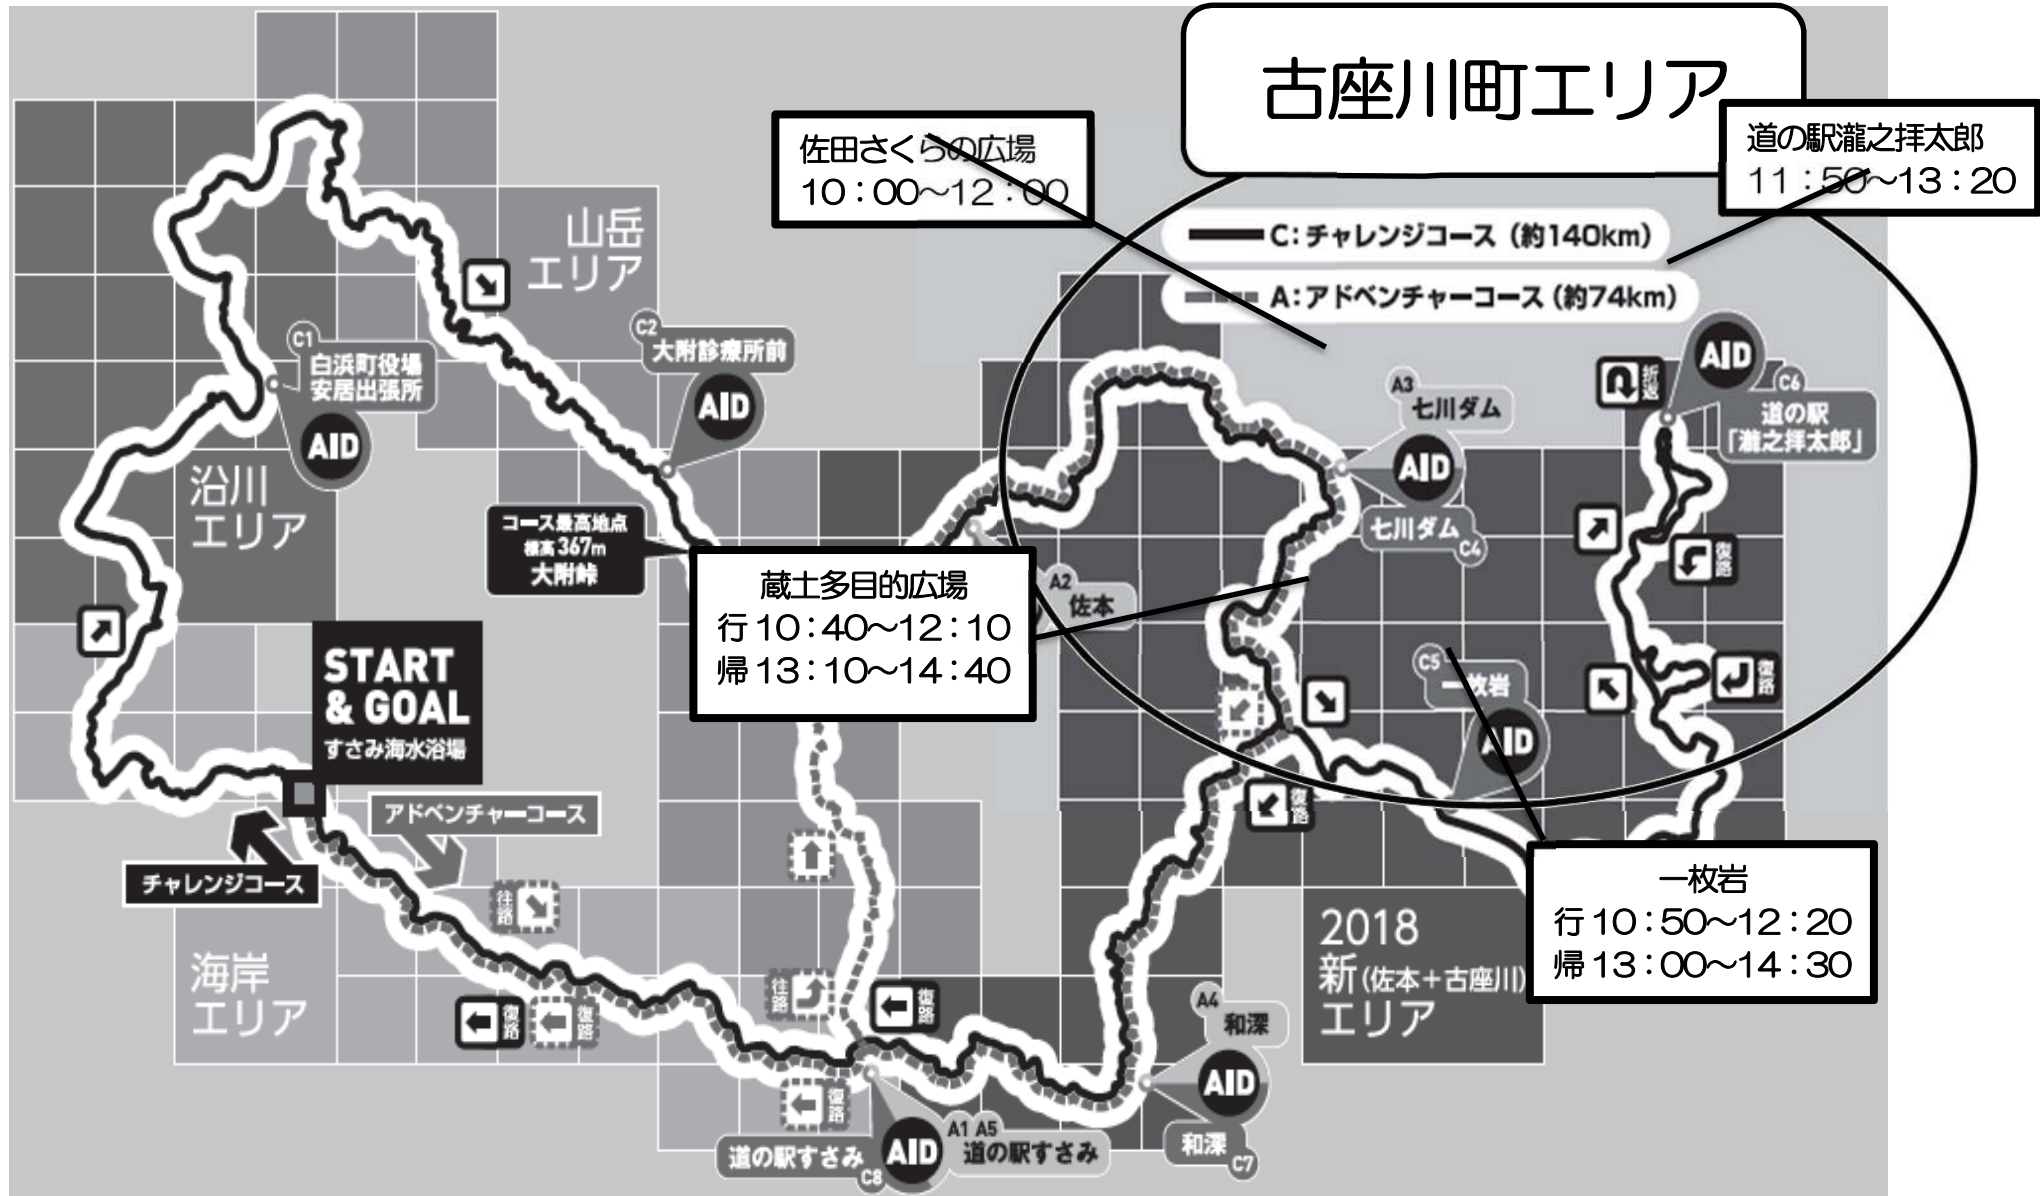

平成30年10月21日(日)
午前10時～午後3時 頃

上記時間帯に町内の道路を自転車が通過します。

来る10月21日(日)にすさみ町と共催でサイクリングイベント
RIDE ON SUSAMI 2018～古座川 Round～を開催します。

古座川町内の国道・県道がコースとして設定されています。

上記時間帯において、約500台の自転車がコース内の道路を通
過いたします。(道路の通行規制は行いません。)

町民の皆様には道路が混雑する等のご迷惑をおかけしますが、
ご理解いただき、併せて沿道での応援等ご協力をよろしくお願いい
たします。

コース・地点ごとの通過予定時間帯(時間はあくまでも予定のため前後する場合があります)

チャレンジコース：佐本→七川ダム→蔵土多目的広場→一枚岩→道の駅瀧之拝太郎(折り返し)→一枚岩→蔵土多目的広場→和深
 アドベンチャーコース：佐本→七川ダム→蔵土多目的広場(折り返し)→三尾川橋→和深