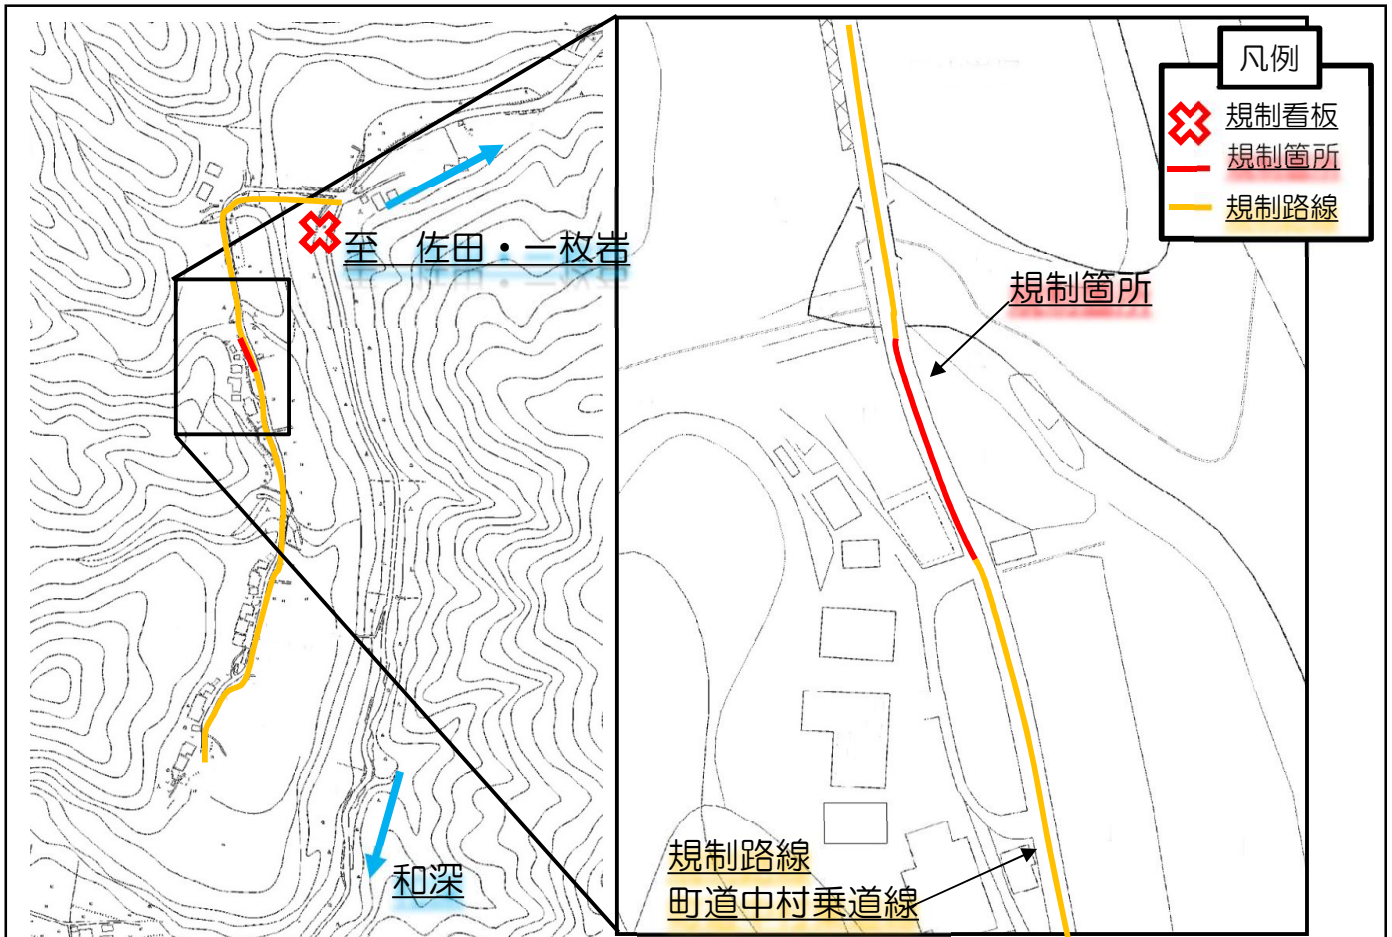

《通行規制についてのお知らせ》

この度町道中村乗道線にて路側修繕工事を行う運びとなりました。

これに伴い時間交通規制を下記の通り行います。ご不便をお掛けしますが、ご協力
よろしく申し上げます。

記

1. 場 所 古座川町 三尾川 地内 規制延長 30 m
2. 規制期間 平成 29 年 3 月 8 日 ~ 平成 29 年 3 月 31 日
3. 規制内容 時間規制（緊急車両は除く）
日曜・祝日は解放
4. 規制時間

規制時間	(時間)
9時00分 ~ 12時00分	3時間00分
13時00分 ~ 15時00分	2時間00分
15時15分 ~ 17時00分	1時間45分

5. 迂回路 なし

位置図

お問い合わせ先

古座川町役場産業建設課
東出組

TEL 0735-72-0180
TEL 0735-75-0538